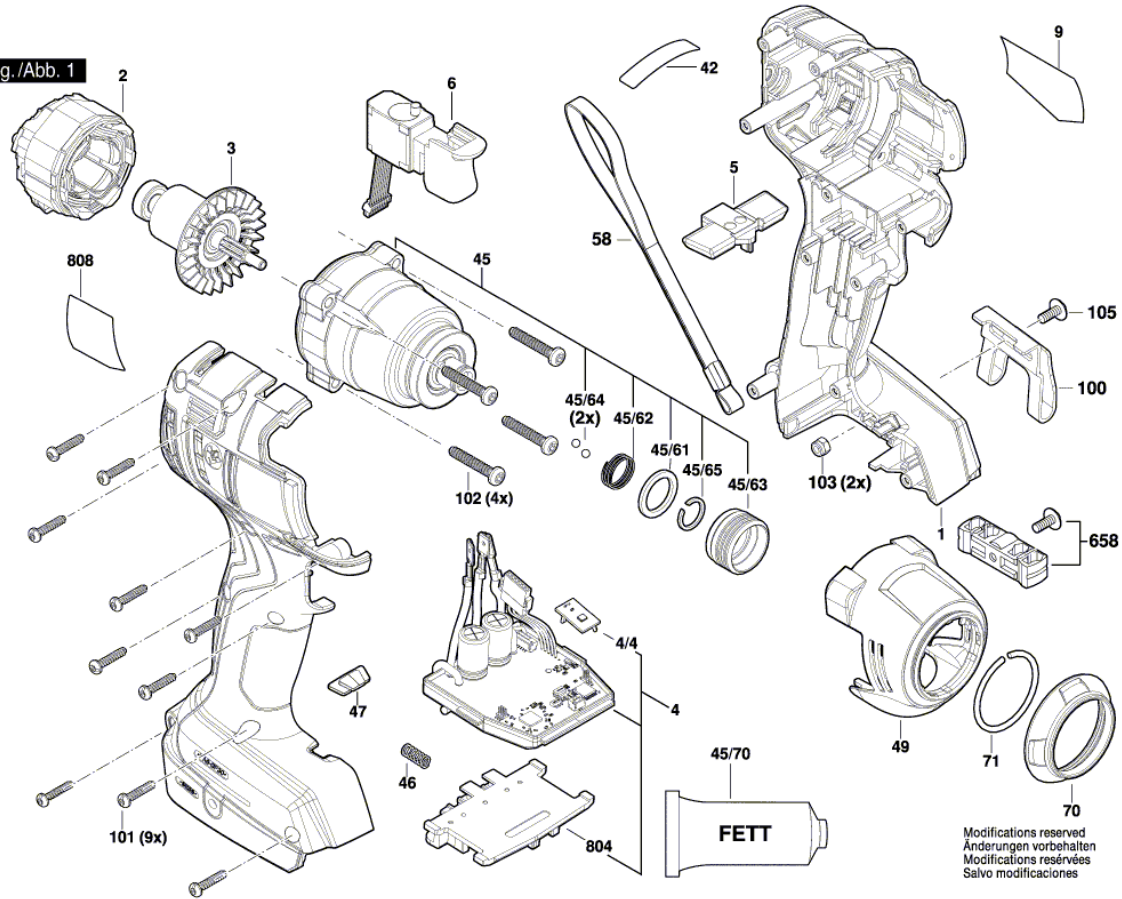

Изображение - модел - E

3 601 JJ2 100
Issue |
Stand | 19-10-24

Fig./Abb. 1