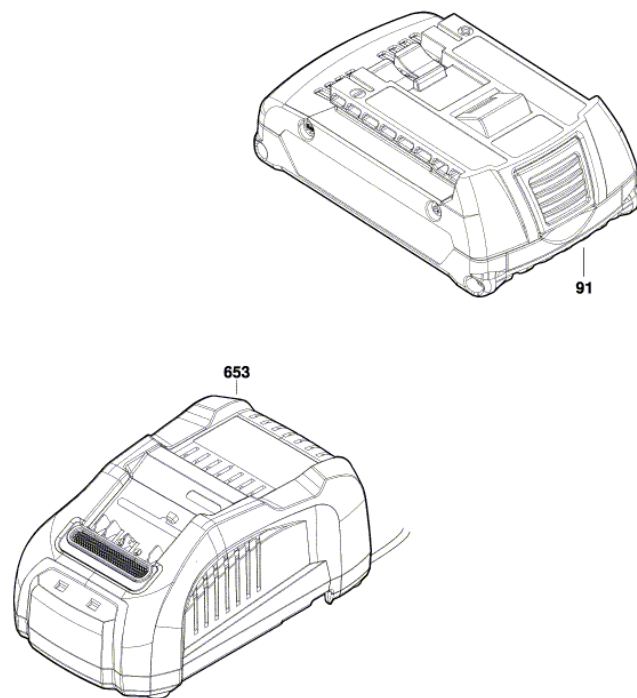

Изображение - модел - E

3 601 JJ2 100
Issue | 19-10-24
Stand | Fig./Abb. 2

Списък на резервните части

Артикул	Каталожен номер	Описание	Изображение
1	1 605 806 5Y4	КОРПУС	1
2	1 619 P15 347	СТАТОР	1
3	1 619 P14 405	РОТОР	1
4	1 607 233 5LN	СЕТ- КЛЮЧ + ЕЛЕКТРО	1
4/4	1 607 503 839	ЕЛЕКТРОНИКА	1
5	1 600 A01 N9M	РЕВЕРС	1
6	2 607 202 501	ПУСКОВ КЛЮЧ	1
9	1 601 11C 32D	ТАБЕЛКА	1
42	1 601 11C 37H	СТИКЕР	1
45	1 600 A01 1PP	СЪЕДИНИТЕЛ	1
45/61	1 600 A00 ZP4	ШАЙБА	1
45/62	0 618 800 04V	ПРИТИСКАЩА ПРУЖИНА	1
45/63	0 618 800 04S	ВТУЛКА	1
45/64	1 600 A00 F4A	СТОМАНЕНА САЧМА	1
45/65	0 618 800 04U	ОСИГУРИТЕЛНА ПРУЖИНА	1
45/70	1 600 A00 2NE	Смазваща тръба 45 ml	1
46	1 609 280 477	ПРИТИСКАЩА ПРУЖИНА	1
47	1 600 A00 0LE	ЛЕЩА	1
49	1 600 A00 J37	ЗАДЕН КАПАК	1
58	2 609 100 301	РЕМЪК НА ПЕДАЛ	1
70	1 600 A01 1DL	ЗАЩИТНА КАПАЧКА	1
71	1 604 601 037	ОСИГУРИТЕЛНА ПРУЖИНА	1
100	2 609 111 584	ЗАКАЧАЛКА	1
101	2 609 110 201	TORX-ВИНТ 3x16	1
102	0 618 800 04W	TORX-ВИНТ	1
103	2 609 110 835	ГАЙКА	1
105	2 609 110 834	ВИНТ	1
658	2 609 199 748	ДЪРЖАЧ	1
804	1 609 280 820	КОНТАКТОР 18V	1
808	1 601 11A 9A6	ТАБЕЛКА	1
91	1 607 A35 0M0	БАТЕРИЯ GBA 18V 4.0Ah	2
653	2 607 226 251	ЗАРЯДНО EU GAL 18V-40, 230V/10,8V – 18V	2
653	2 607 226 253	ЗАРЯДНО GB GAL 18V-40	2